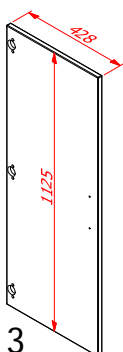

Instrucciones de montaje
Assembly Instructions
Notice de montage

Ref. VICTORY

532-501

11-5301 x1
11-5302 x1
11-5303 x1

532-502

11-5301 x1
11-5302 x1
11-5303 x1
11-5304 x1

533-501

11-5301 x1
11-5305 x1
11-5306 x1

532-501

532-502

533-501

533-502

B
Base / Base / Base

x4 x4

T
Tapa / Top / Couvercle

x4

C
Trasera / Back / Arriere

L
Lateral / Lateral Side / Latéral

x4 x4

E
Estante / Shelf / Étagères

x 4

P
Puerta / Doors / Portes

T
Tapa / Top / Couvercle

B
Base / Base / Base

F
Estante fijo / Fixed shelf / Étagères fixe

L
Laterales / Lateral / Latéral

Z
Armazón / Frame / Cadre